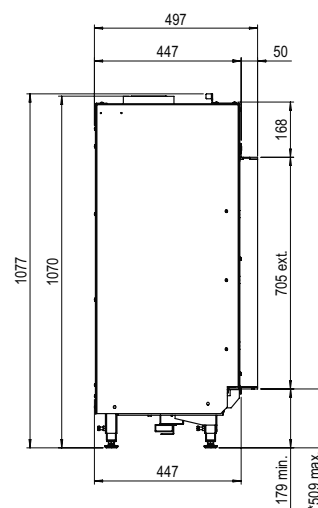

Conduit requis
100/150

*Incl. optional adjustable feet

Spécifications

Dim. extérieures LxHxP en mm
584 x 1077 x 497

Vue sur le feu LxHxP en mm
450 x 650

Brûleur
Log Burner 2.0

Décoration
Jeu de bûches

Intérieur
Plaque de fond acier