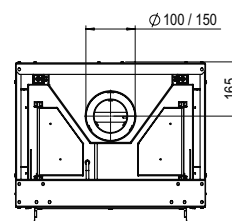

Conduit requis
100/150

*Incl. optional adjustable feet

Spécifications

Dim. extérieures LxHxP en mm
584 x 1077 x 497

Vue sur le feu LxHxP en mm
450 x 650

Brûleur
Log Burner 2.0

Décoration
Jeu de bûches

Intérieur
Plaque de fond acier