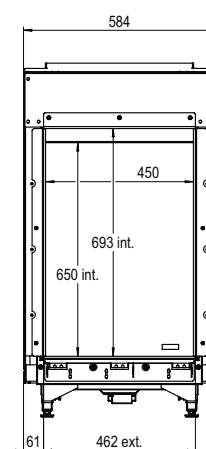

Conduit requis
100/150

*Incl. optional adjustable feet

Spécifications

Dim. extérieures LxHxP en mm
584 x 1077 x 497

Vue sur le feu LxHxP en mm
450 x 650

Brûleur
Log Burner 2.0

Décoration
Jeu de bûches

Intérieur
Plaque de fond acier